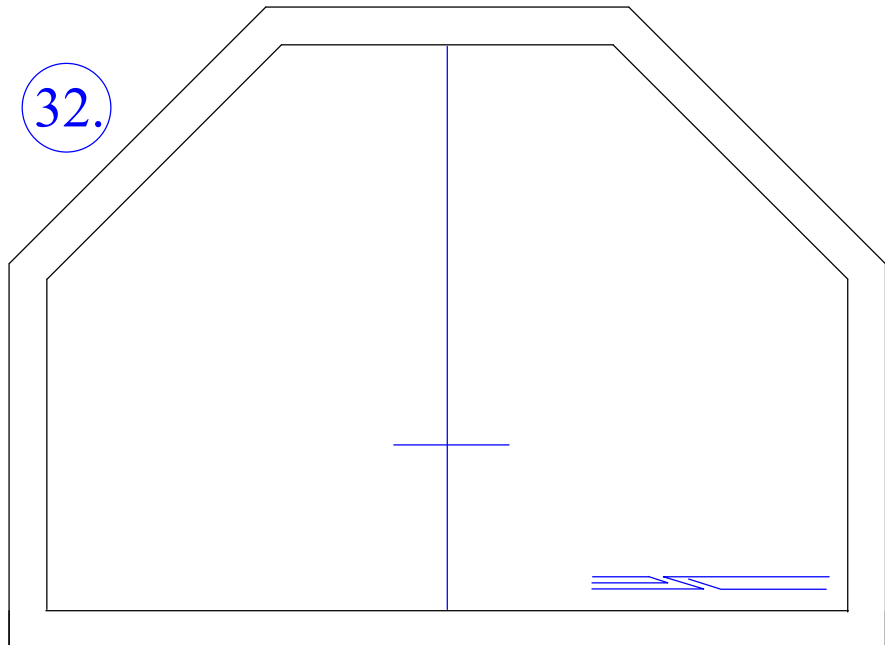

27.

28.

27.Fedélzeti ház bal oldali fal  
28.:Fedélzeti ház jobb oldali fal  
32.:Fedélzeti ház első tető  
34.:Reflektor elemek

32.

34.

34.

34.

34.

Reflektor nézeti rajzai

SPRINGER OSZTÁLYÚ  
TOLÓHAJÓ R/C Modellje  
M1:1  
SRY MODELL 2008  
file: walrus07.tcw  
A/4 -ben nyomtatható