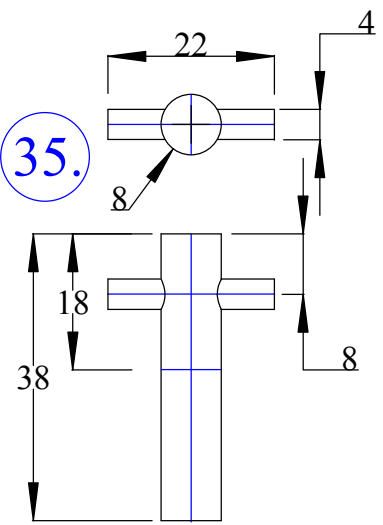

31.

33.

35.

36.

37.

- 31.:Fedélzeti ház homlokfalak
- 33.:Fedélzeti ház háto tető
- 35.:Kötélbika
- 36.:Vontatóbak
- 37.:Helyzetlámpa

SPRINGER OSZTÁLYÚ
 TOLÓHAJÓ R/C Modellje
 M1:1
 SRY MODELL 2008
 file: walrus08.tcw
 A/4 -ben nyomtatható