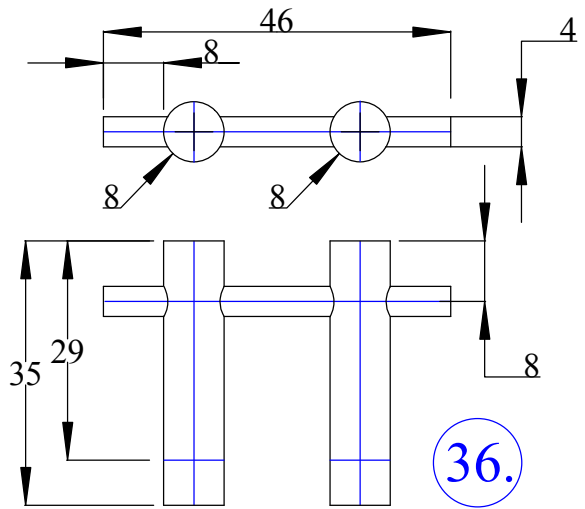

31.

33.

35.

36.

37.

- 31.:Fedélzeti ház homlokfalak
- 33.:Fedélzeti ház háto tető
- 35.:Kötélbika
- 36.:Vontatóbak
- 37.:Helyzetlámpa

SPRINGER OSZTÁLYÚ
 TOLÓHAJÓ R/C Modellje
 M1:1
 SRY MODELL 2008
 file: walrus08.tcw
 A/4 -ben nyomtatható